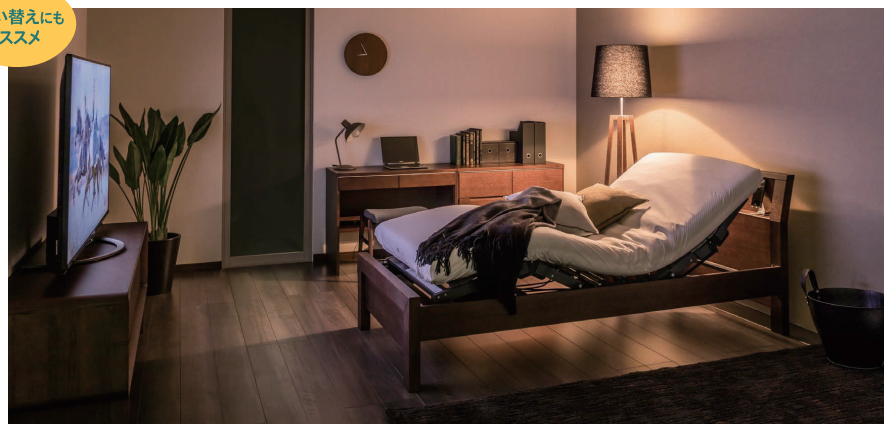

“私”に心地よい、押しインテリア

憧れのナチュラル
インテリアで、
グレイッシュ
コーディネート。

SNSに映える、憧れのインテリア。様々なコーディネートにぴったりの家具は、オーダーで実現。グレイッシュなシンプルスタイルも、ナチュラルな素材感を活かした塗装や張地なら、心地よさのある空間に。

- 左肘シェーズロング / ¥345,400 (¥314,000) W960×D1850×H890×SH400
- スツール(大) / ¥155,540 (¥141,400) W930×D930×H400×SH400
- サイドテーブル / ¥40,920 (¥37,200) W430×D310×H525
- ダイニングチェア / ¥81,730 (¥74,300) / 1台 W620×D540×H755×SH425
- ダイニングテーブル / ¥243,100 (¥221,000) W1650×D900×H690 (天板厚50)
- テレビボード / ¥287,100 (¥261,000) W1794×D420×H460

レイアウトも簡単に変わるので、床を広く使ったり、向き合って座ったり、楽しみ方も自由自在です。

- ソファ1P / ¥166,100 (¥151,000) W900×D900×H390×SH390
- ソファ2P / ¥291,500 (¥265,000) W1765×D900×H690×SH390
- モタレパネル / ¥49,500 (¥45,000) W495×D100×H545
- サイドテーブル / ¥27,280 (¥24,800) W250×D250×H353

※一部のショールームでは展示していません。 ※新商品につき、価格・サイズが変更となる場合があります。

お買い替えにも
おススメ

寄り添うベッドで、
暮らしを楽に、楽しく。

リクライニングベッドながら、天然素材のフレームと寝心地を極めたクッション構造で、高品質な眠りの空間をお届けします。シングル・セミダブルサイズをご用意しています。

- シングルリクライニングベッド組合せ / ¥453,200 (¥412,000)
W976×D2088×H820