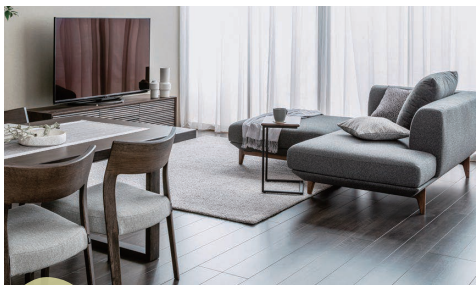

“私”に心地よい、
推しインテリア

グレイッシュなシンプルスタイル、うちばもできる
広タリビングなど、自慢したくなるお気に入りの空間に。