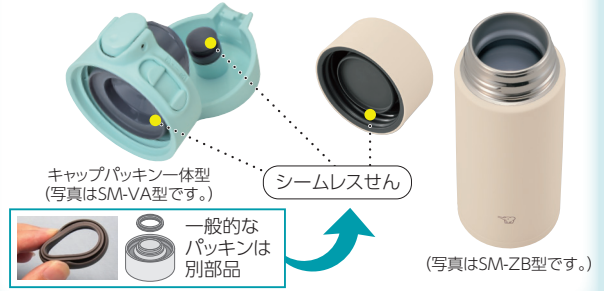

マイボトルではじめるみんなのエコ生活

シームレス
せん

せんとパッキンをひとつにした
「シームレスせん」で
お手入れがカンタンに!

つけ外し不要

紛失しない

つけ忘れの心配なし

「外して洗うパッキン」が、せん一体型の1部品に。
面倒だったパッキンのつけ外しの手間から解放され、洗
いやすくなりました。「シームレスせん」なら紛失やつけ忘れに
よる水漏れの心配がないという多くのメリットがあります。

〈ワンタッチオープンタイプ〉

〈スクリュータイプ〉

ワンタッチオープンタイプマグ

片手でカンタンに開閉できる!

- 飲み物の漏れをしっかり防ぐ「キャップパッキン」
- 洗いやすさが向上した「エアイベント」搭載
- 飲み口を外して洗える

ステンレスマグ TUFF
20SM-WA36 0.36L

- <-PA><-AA><-GL><-YA>
<-DA><-BA><-HL><-GD>
- メーカー希望小売価格 6,050円(税込)
●外形寸法(約cm) / 6.5×7×17.5
●保温効力(6時間) / 67度以上
●保冷効力(6時間) / 9度以下
●本体質量(約kg) / 0.17

21SM-WA48 0.48L

- <-PA><-AA><-GL><-YA>
<-DA><-BA><-HL><-GD>
- メーカー希望小売価格 6,600円(税込)
●外形寸法(約cm) / 6.5×7×21.5
●保温効力(6時間) / 71度以上
●保冷効力(6時間) / 8度以下
●本体質量(約kg) / 0.21

保温保冷

シームレス
せん

ラクリア
コート

口径
約4cm

本体
丸洗い
OK

(写真は0.36Lです。)